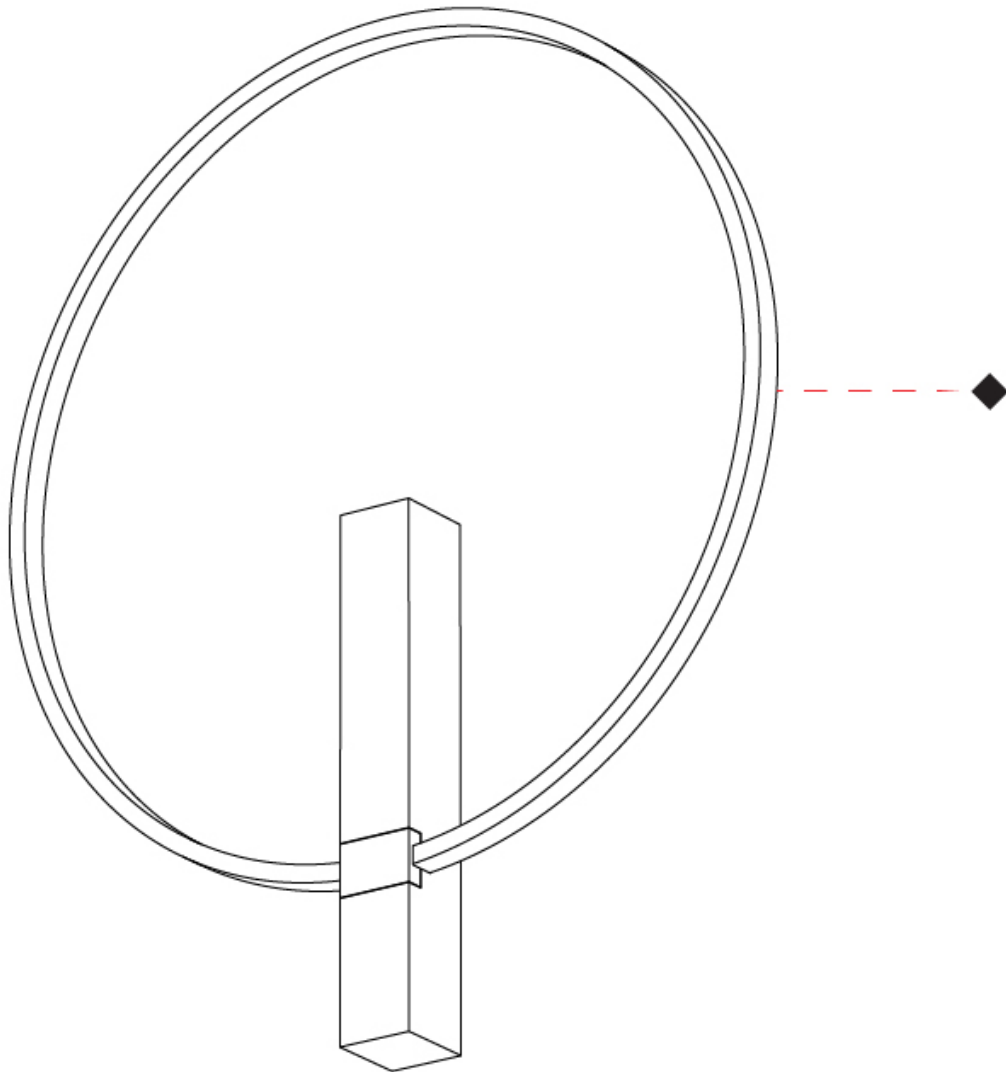

PROJECT
TYPE
SPECIFIER
QUANTITY
DATE

Ø808mm 31 ¹³/₁₆ "

JUST BLACK HALO SURFACE

A33383-

PROJECT	_____
TYPE	_____
SPECIFIER	_____
QUANTITY	_____
DATE	_____

PROJECT

TYPE

SPECIFIER